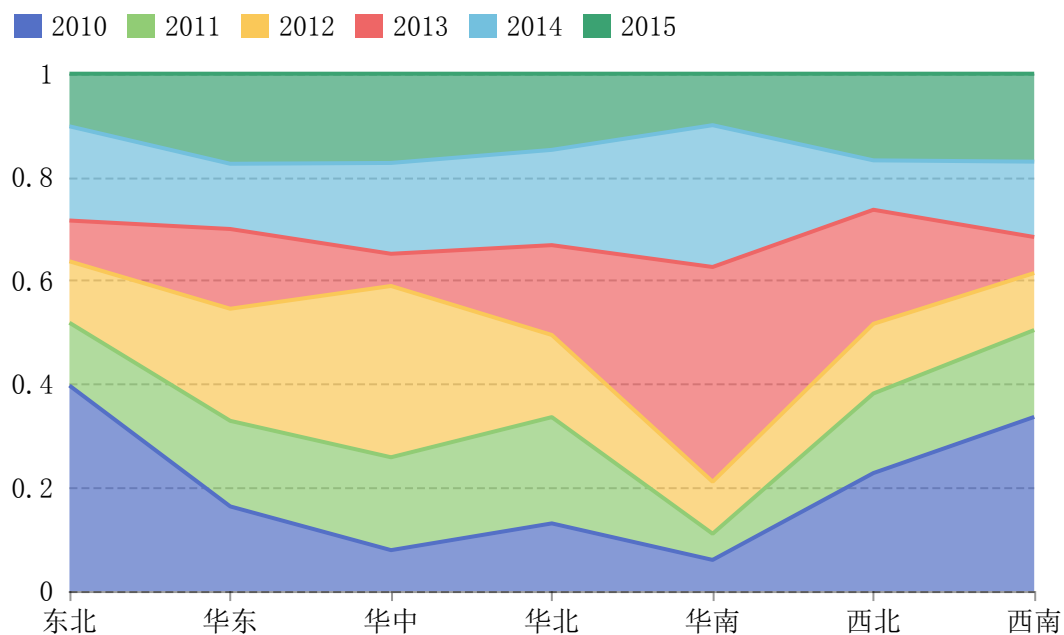

### 2020年华北/华东地区为主要产品市场

### 百分比堆叠面积图

### 环形饼图

■ 18岁以下 ■ 18~24岁 ■ 24~35岁 ■ 35~44岁 ■ 45~54岁 ■ 55岁以上