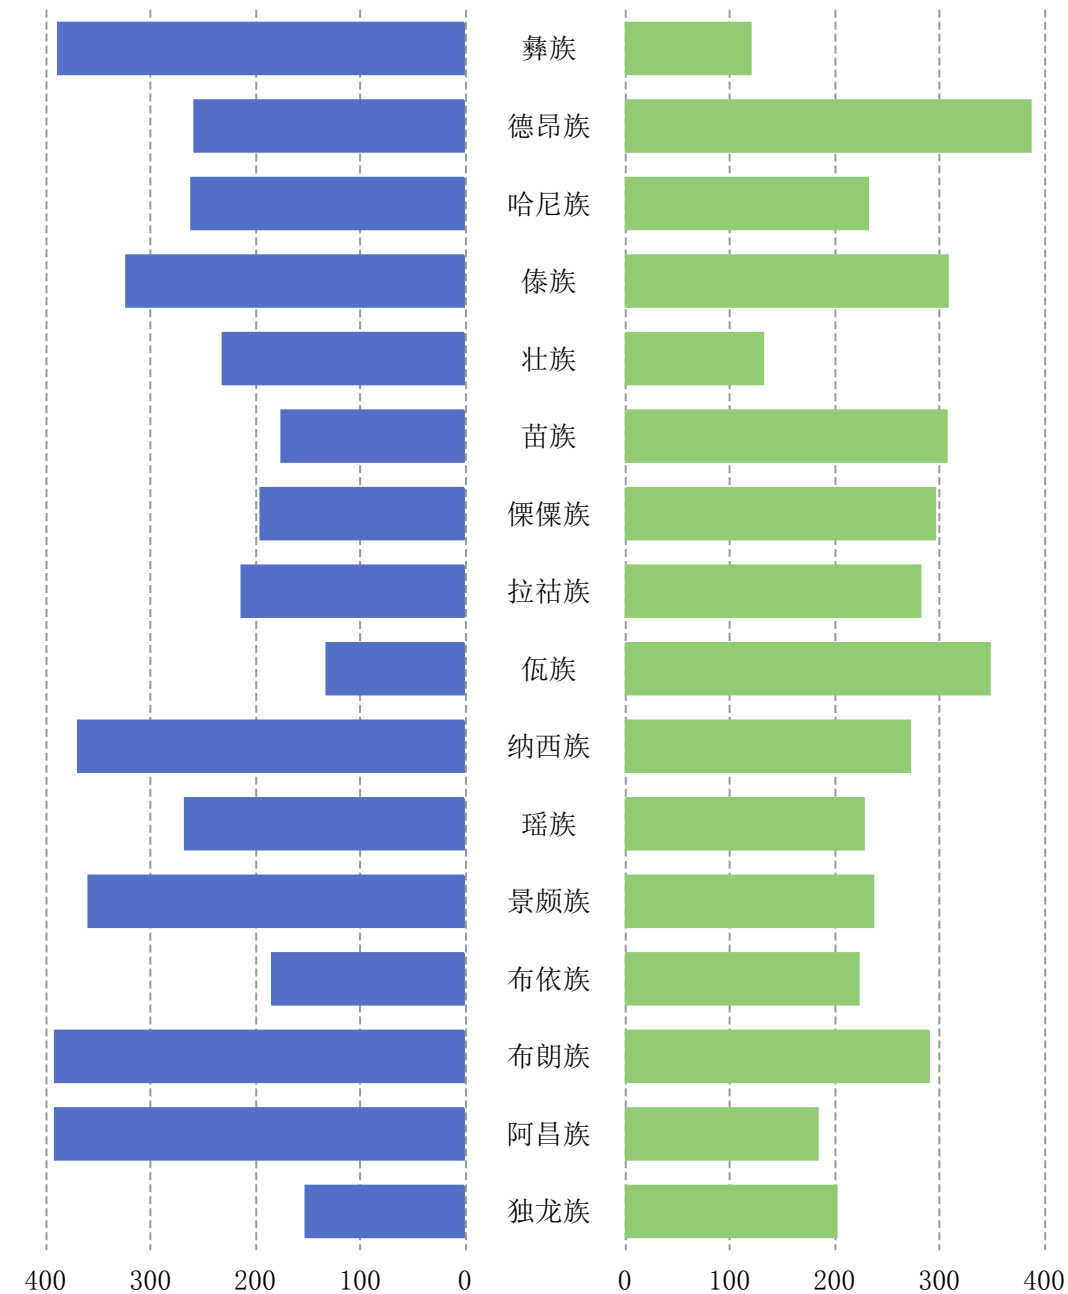

### 百分比堆叠面积图

### 张李王赵家的孩子初中成绩对比

科目	张三	李四	王五	赵六
语文	78	82	86	69
数学	96	86	92	98
英语	82	72	85	68
历史	76	90	90	76
地理	78	92	89	78
体育	92	78	80	90

### 环形饼图

■ 18岁以下 ■ 18~24岁 ■ 24~35岁 ■ 35~44岁 ■ 45~54岁 ■ 55岁以上

### 华北/华东地区多年都占有市场主要份额

■ 2010 ■ 2011 ■ 2012 ■ 2013 ■ 2014 ■ 2015