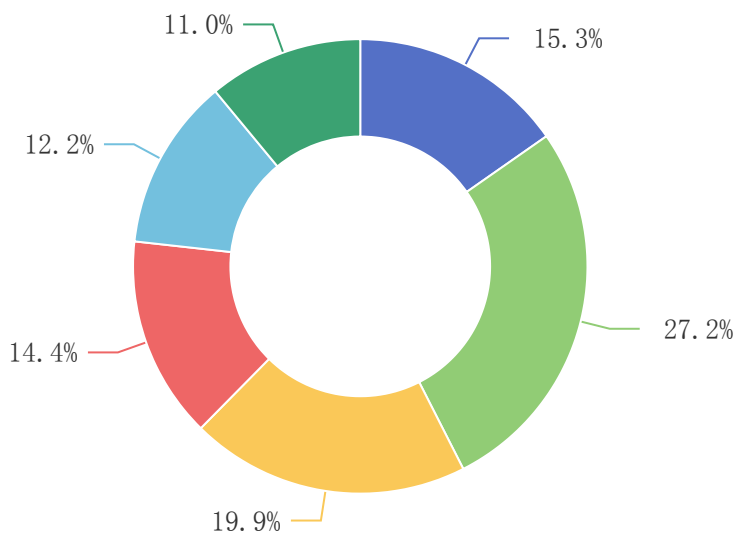

### 百分比堆叠面积图

### 张李王赵家的孩子初中成绩对比

科目	张三	李四	王五	赵六
语文	78	82	86	69
数学	96	86	92	98
英语	82	72	85	68
历史	76	90	90	76
地理	78	92	89	78
体育	92	78	80	90

### 环形饼图

■ 18岁以下 ■ 18~24岁 ■ 24~35岁 ■ 35~44岁 ■ 45~54岁 ■ 55岁以上